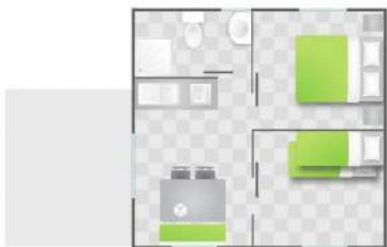

Eco

Caraïbe

23m² / 5 personnes maximum

1 chambre avec 1 lit double, 1 chambre avec 3 lits simples (dont 2 superposés)
1 cuisine avec petit frigo et freezer, micro onde, cafetière,
Espace toilette avec cabine de douche et toilette séparée

Morea

24m² / 4 personnes

1 chambre avec 1 lit double,
1 chambre avec 2 lits simples superposés
1 cuisine avec frigo top et freezer, micro onde,
cafetière,
Espace toilette avec cabine de douche et toilette

Marine

30m² / 6 personnes

2 chambres avec 1 lit double,
1 chambre avec 2 lits simples superposés
1 cuisine avec frigo top et freezer, micro onde,
cafetière, téléviseur
Espace toilette avec cabine de douche et toilette
séparée

2 chambres avec 1 lit double,
1 chambre avec
2 lits simples superposés
1 cuisine, grand frigo avec
compartiment congélateur, micro
onde, cafetière,
lave vaisselle, télévision
Espace toilette avec cabine
de douche, toilette séparée